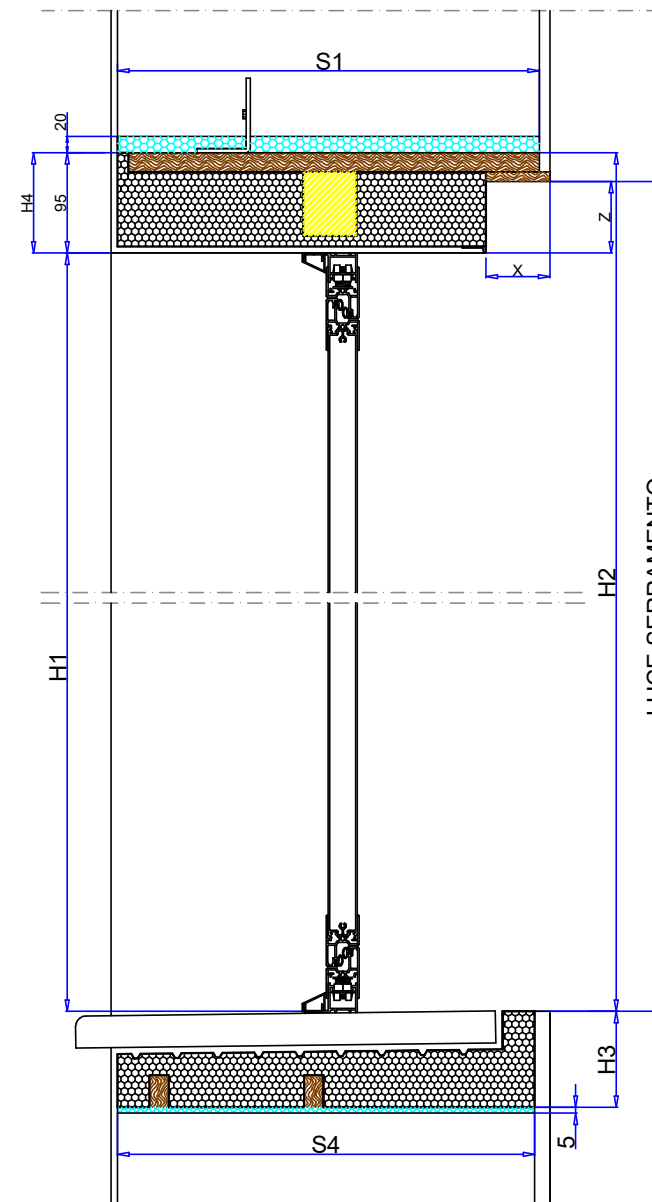

S e z i o n e   V e r t i c a l e

TAVOLA	DATA -
111	CLIENTE -
FILE: -	-
PROGETTO	SCALA
MONOBLOCCO PER SCURI CON ANCORAGGIO MEZZADRIA	CODICE
REVISIONI / NOTE	DISEGNATORE
-	GABRIELLI S.
-	VISTO

LEGGENDA:

- EPS
- SCHIUMA POLIURETANICA
- TAVOLA DI LEGNO sp. 18mm
- PURENIT