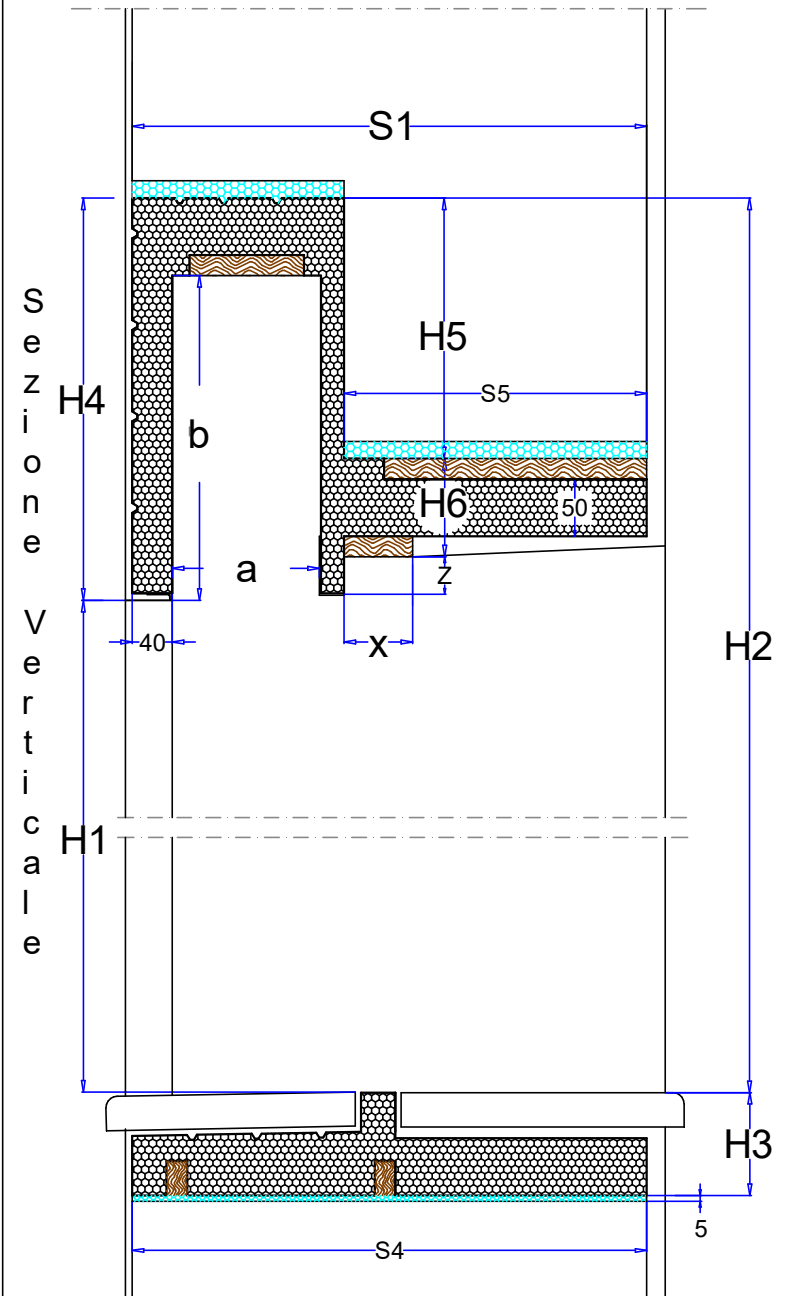

S e z i o n e O r i z z o n t a l e

ANNOTAZIONI:

S e z i o n e V e r t i c a l e

 <p><b>ERMETEC</b> Tecnologie per abitare</p>	TAVOLA	DATA
	40	CLIEVE
PROGETTO	FILE: _	SCALA
MONOBLOCCO RISTRUTTURAZIONE PER FRANGISOLE SERRAMENTO MEZZERIA		CODICE
REVISIONI / NOTE	Disegni di Proprietà dell'azienda ERMETEC s.r.l. - TUTTI I DIRITTI SONO RISERVATI L'azienda si riserva la possibilità di apportare modifiche e miglioramenti al prodotto.	DISEGNATORE GABRIELLI S. VISTO

**LEGGENDA:**

	EPS
	SCHIUMA POLIURETANICA
	TAVOLA DI LEGNO sp. 18mm